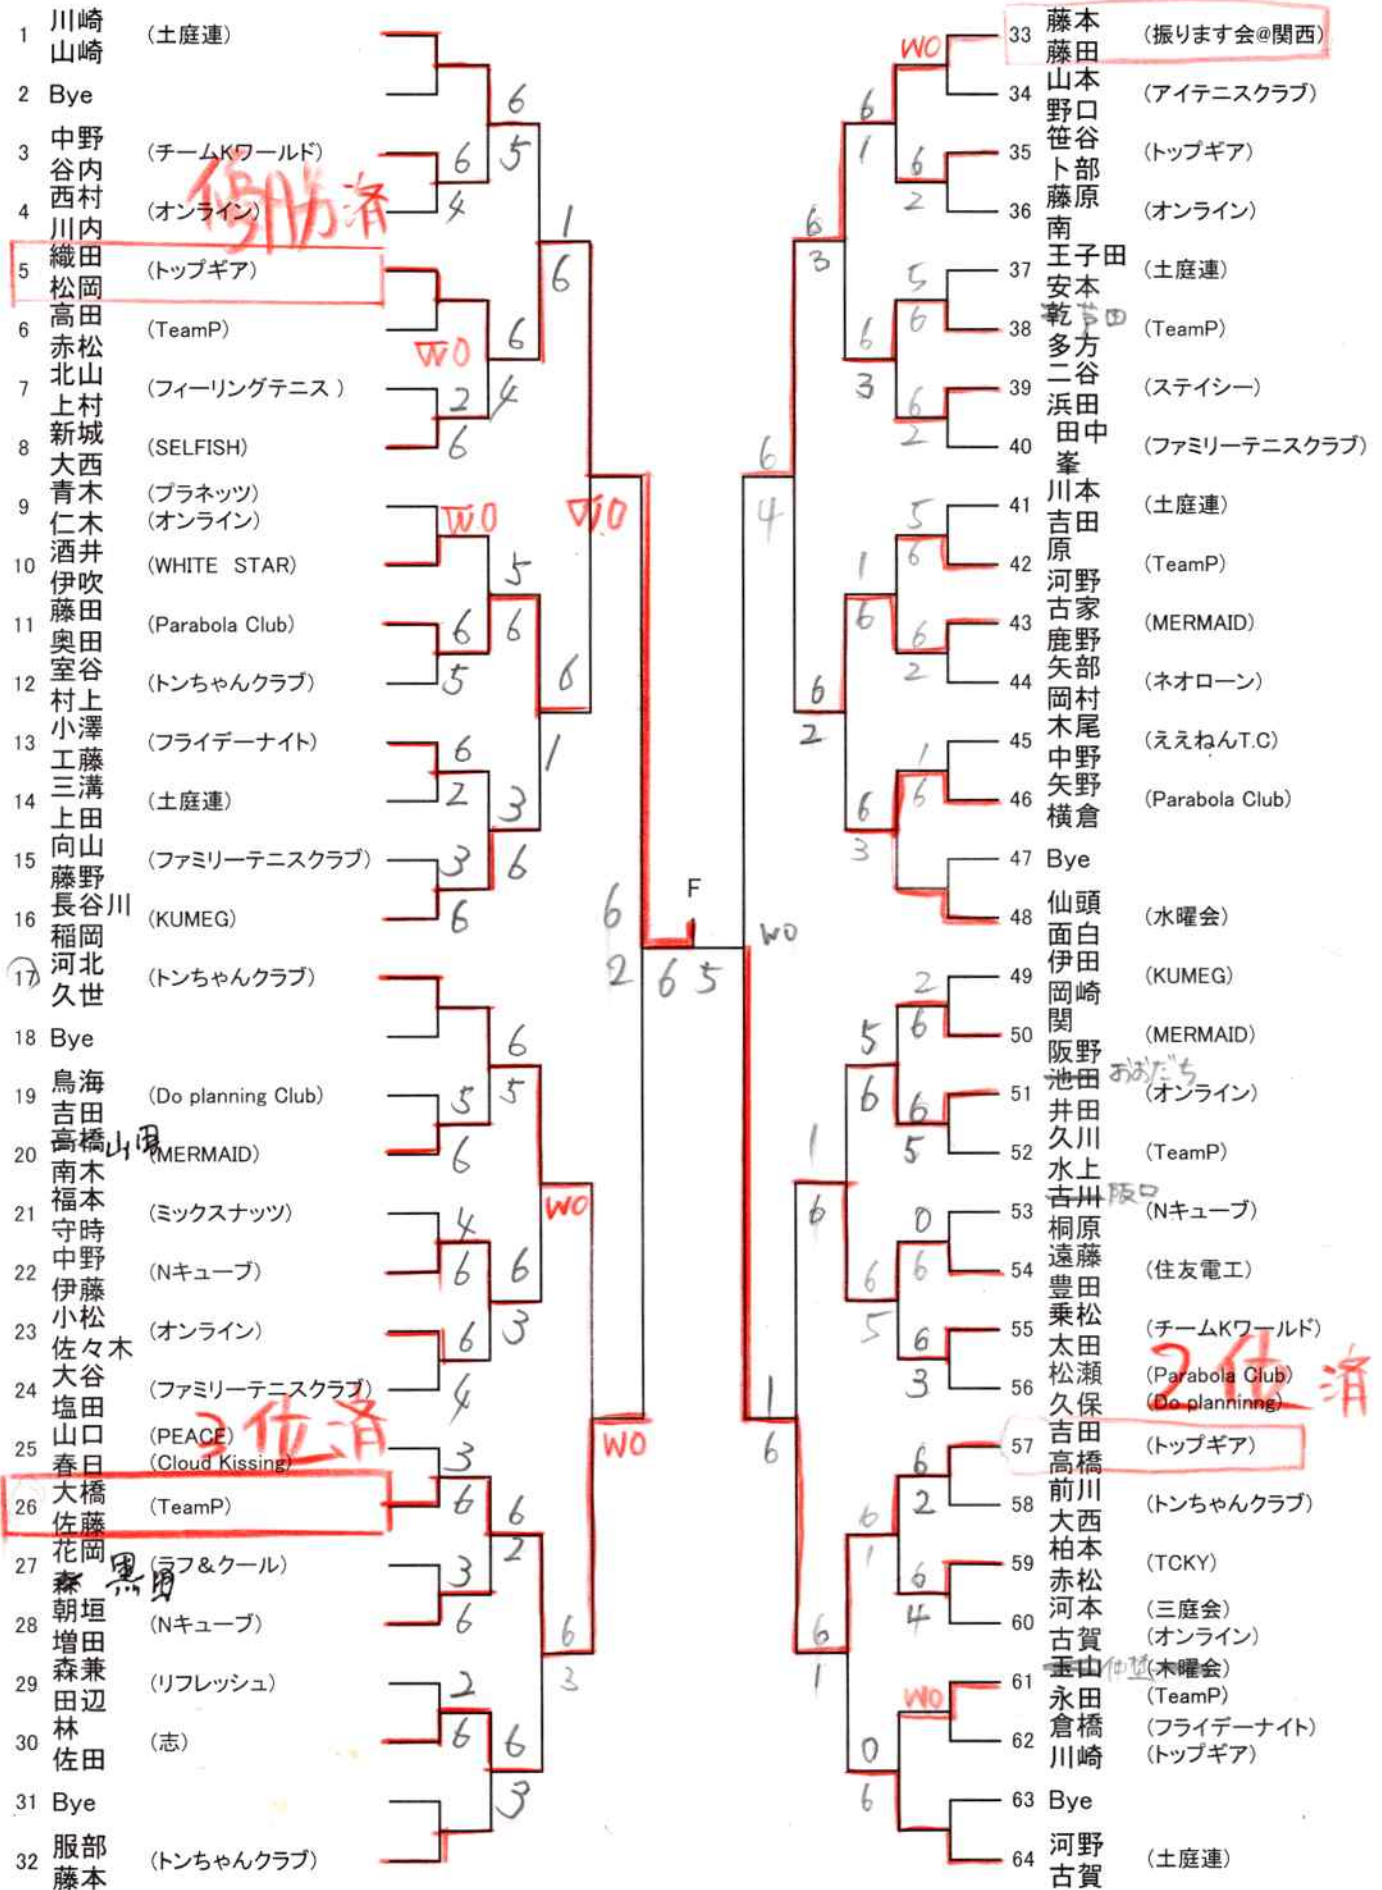

女子 A 級

女子 B 級

女子 C 級 (その1)

女子 C 級 (その2)

女子壮年 (45歳以上)

3位

2位済

3位済

女子 壮年 B 級 (45歳以上)

3位

2位済

女子壮年 (50歳以上)

女子壮年 (55歳以上)

女子壮年 (60歳以上)