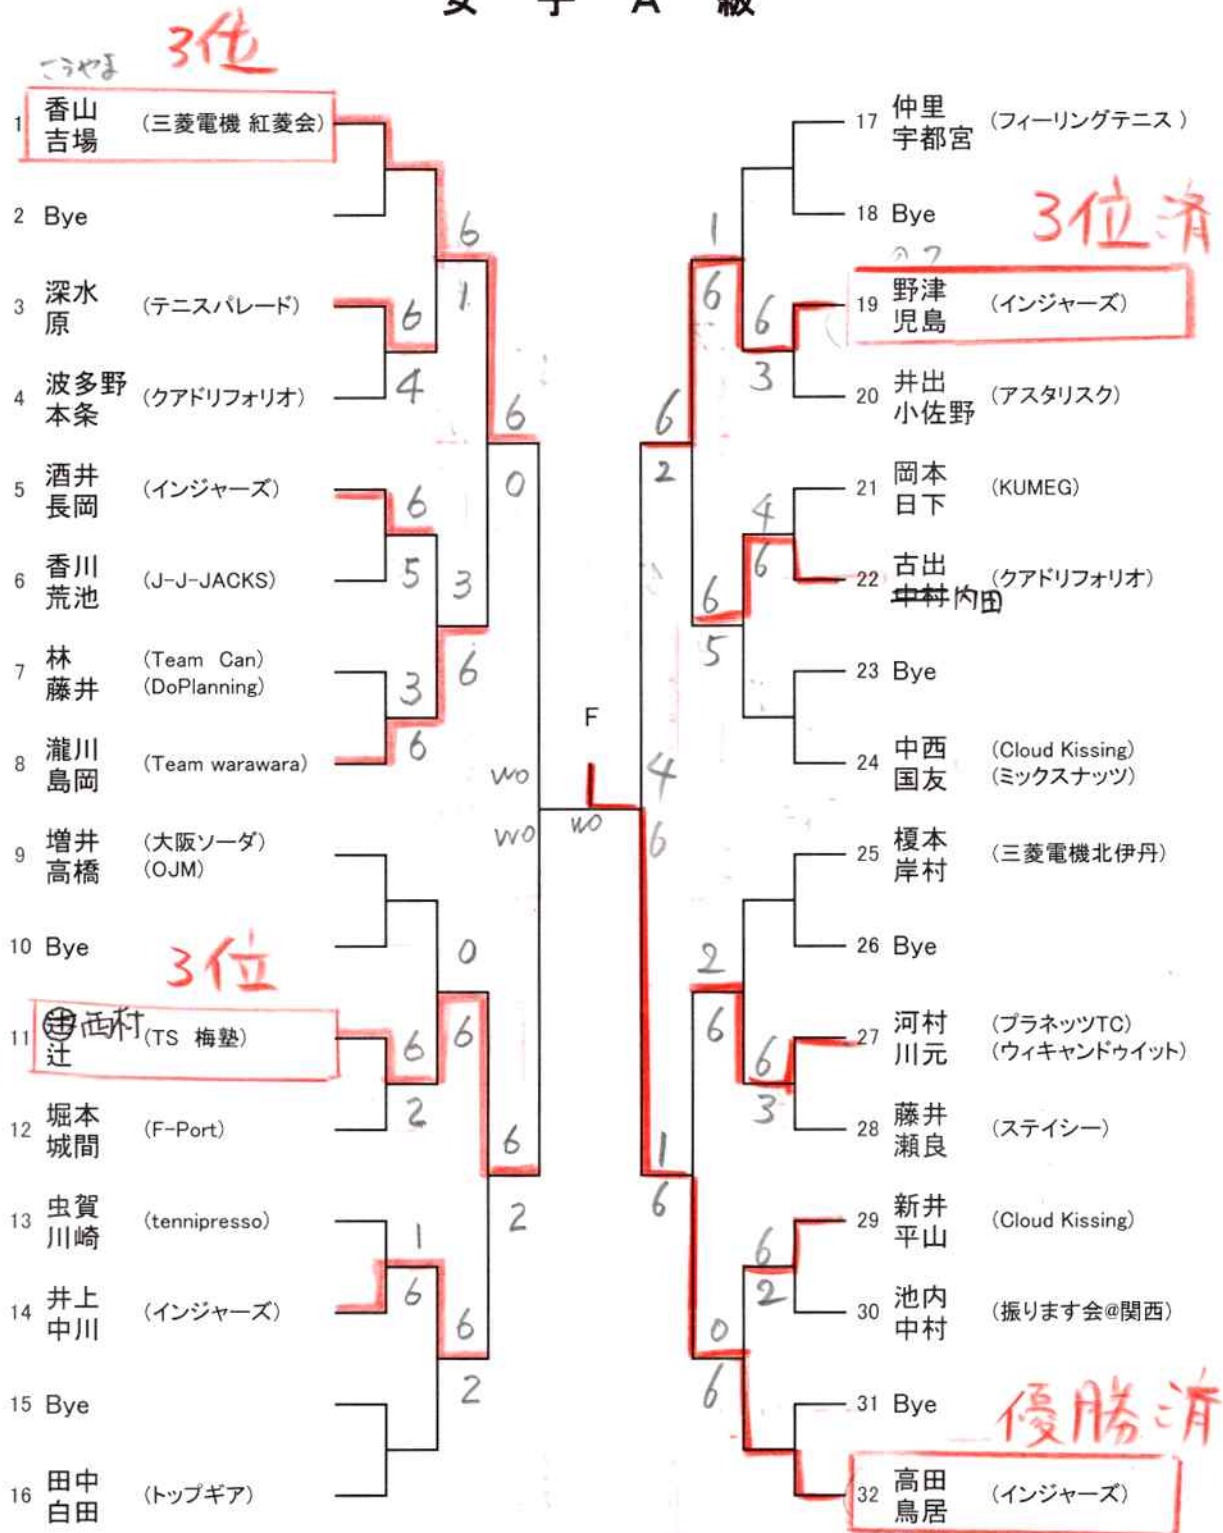

女子 A 級

女子 B 級

女子 C 級 (その1)

女子 C 級 (その2)

女子壮年 (45歳以上)

3位

2位済

3位済

女子 壮年 B 級 (45歳以上)

3位

2位済

女子壮年 (50歳以上)

女子壮年 (55歳以上)

女子壮年 (60歳以上)