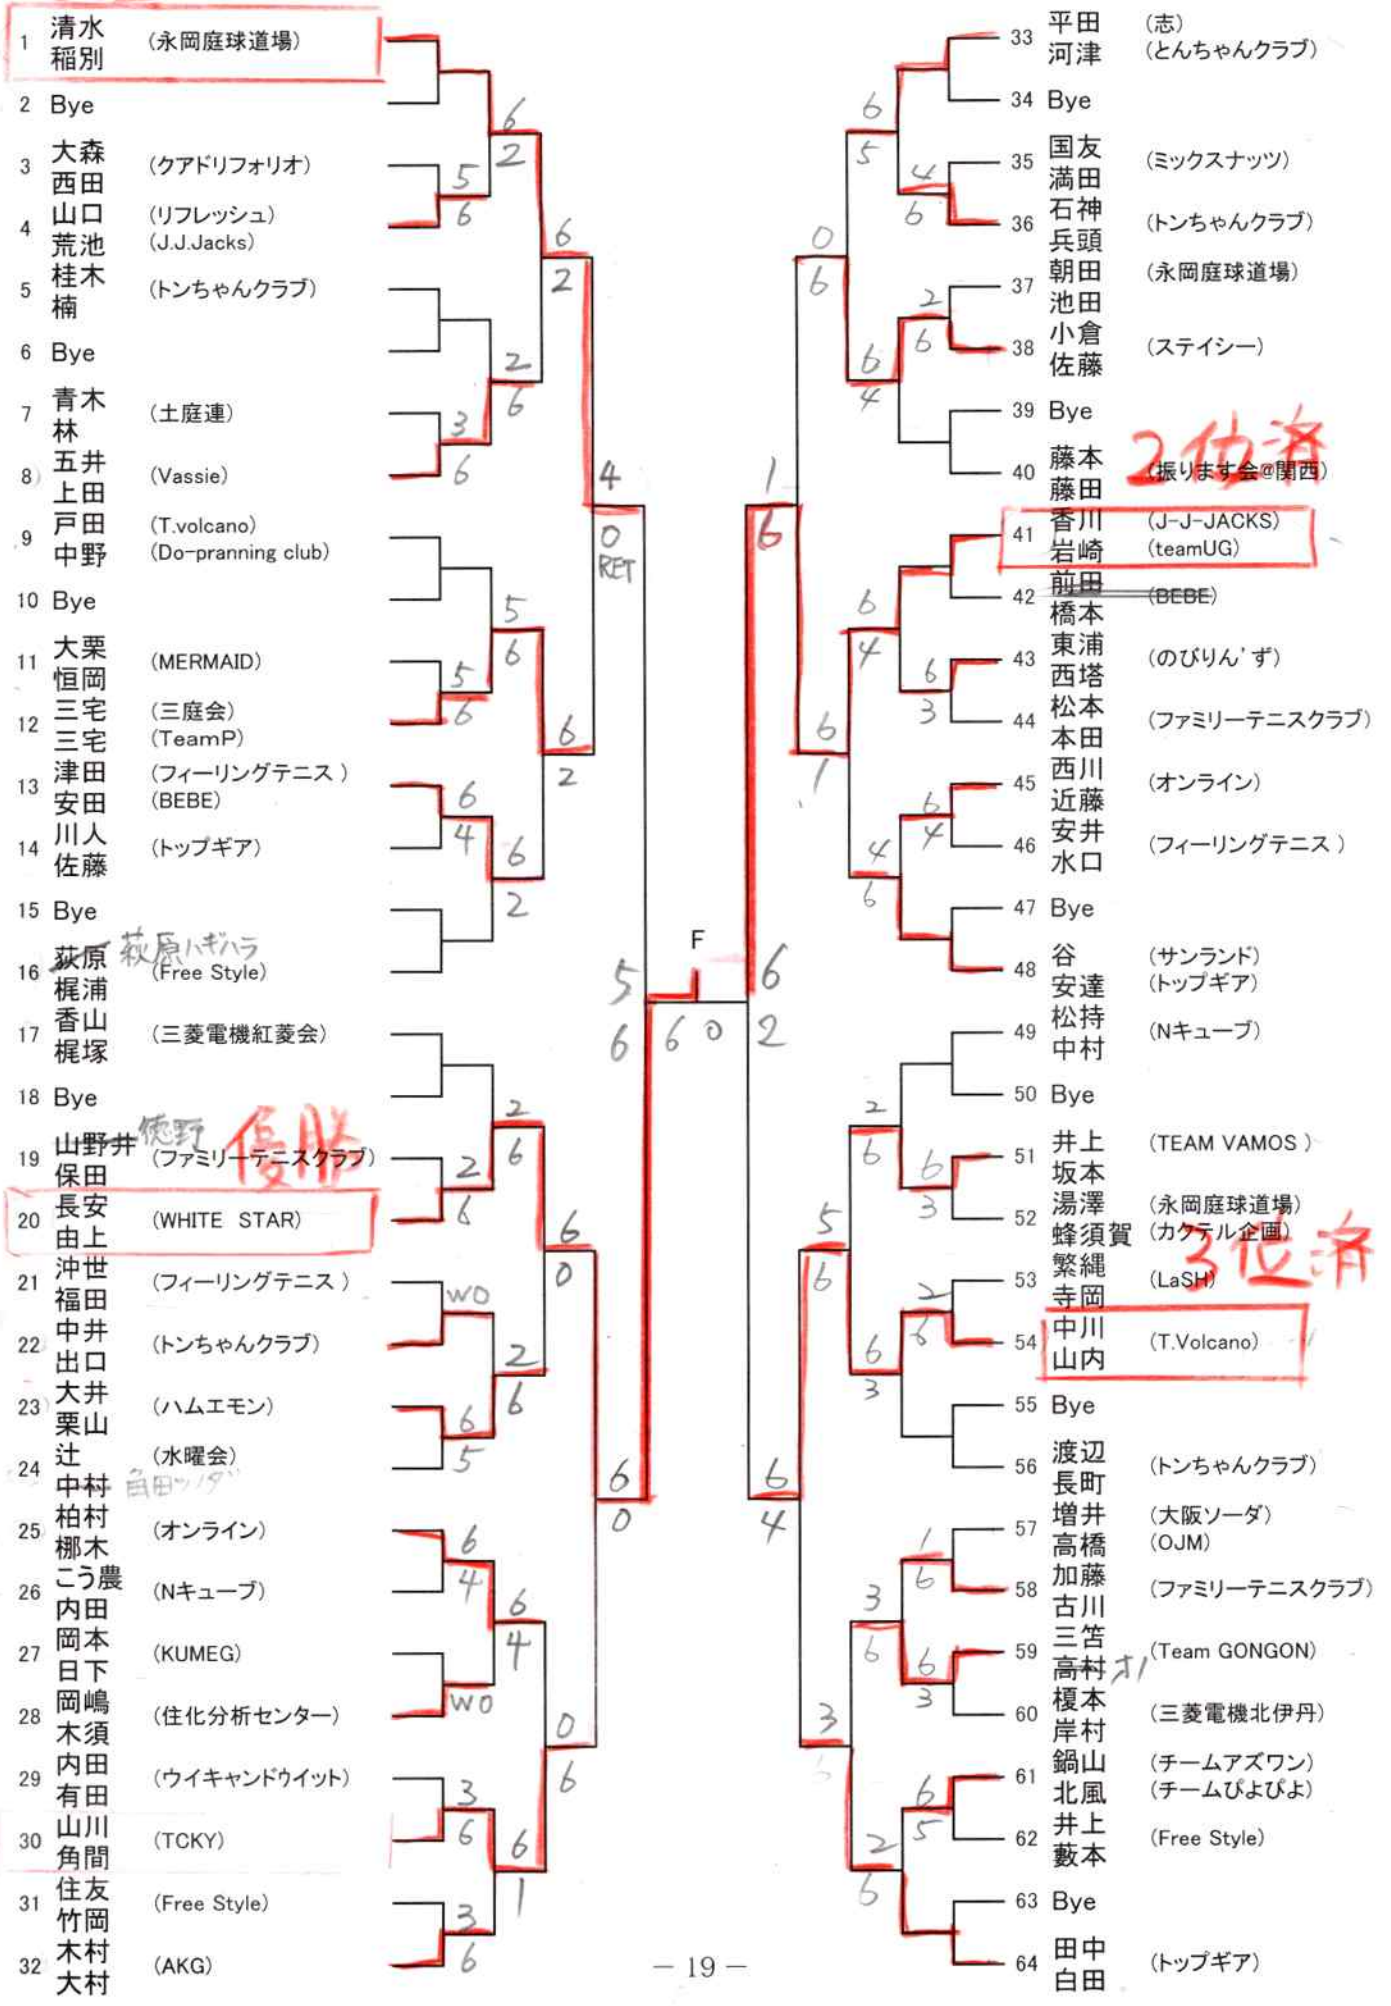

女子 A 級

女子 B 級

女子 C 級 (その1)

女子 C 級 (その2)

女子壮年 (45歳以上)

3位

2位済

3位済

女子 壮年 B 級 (45歳以上)

3位

2位済

女子壮年 (50歳以上)

女子壮年 (55歳以上)

女子壮年 (60歳以上)