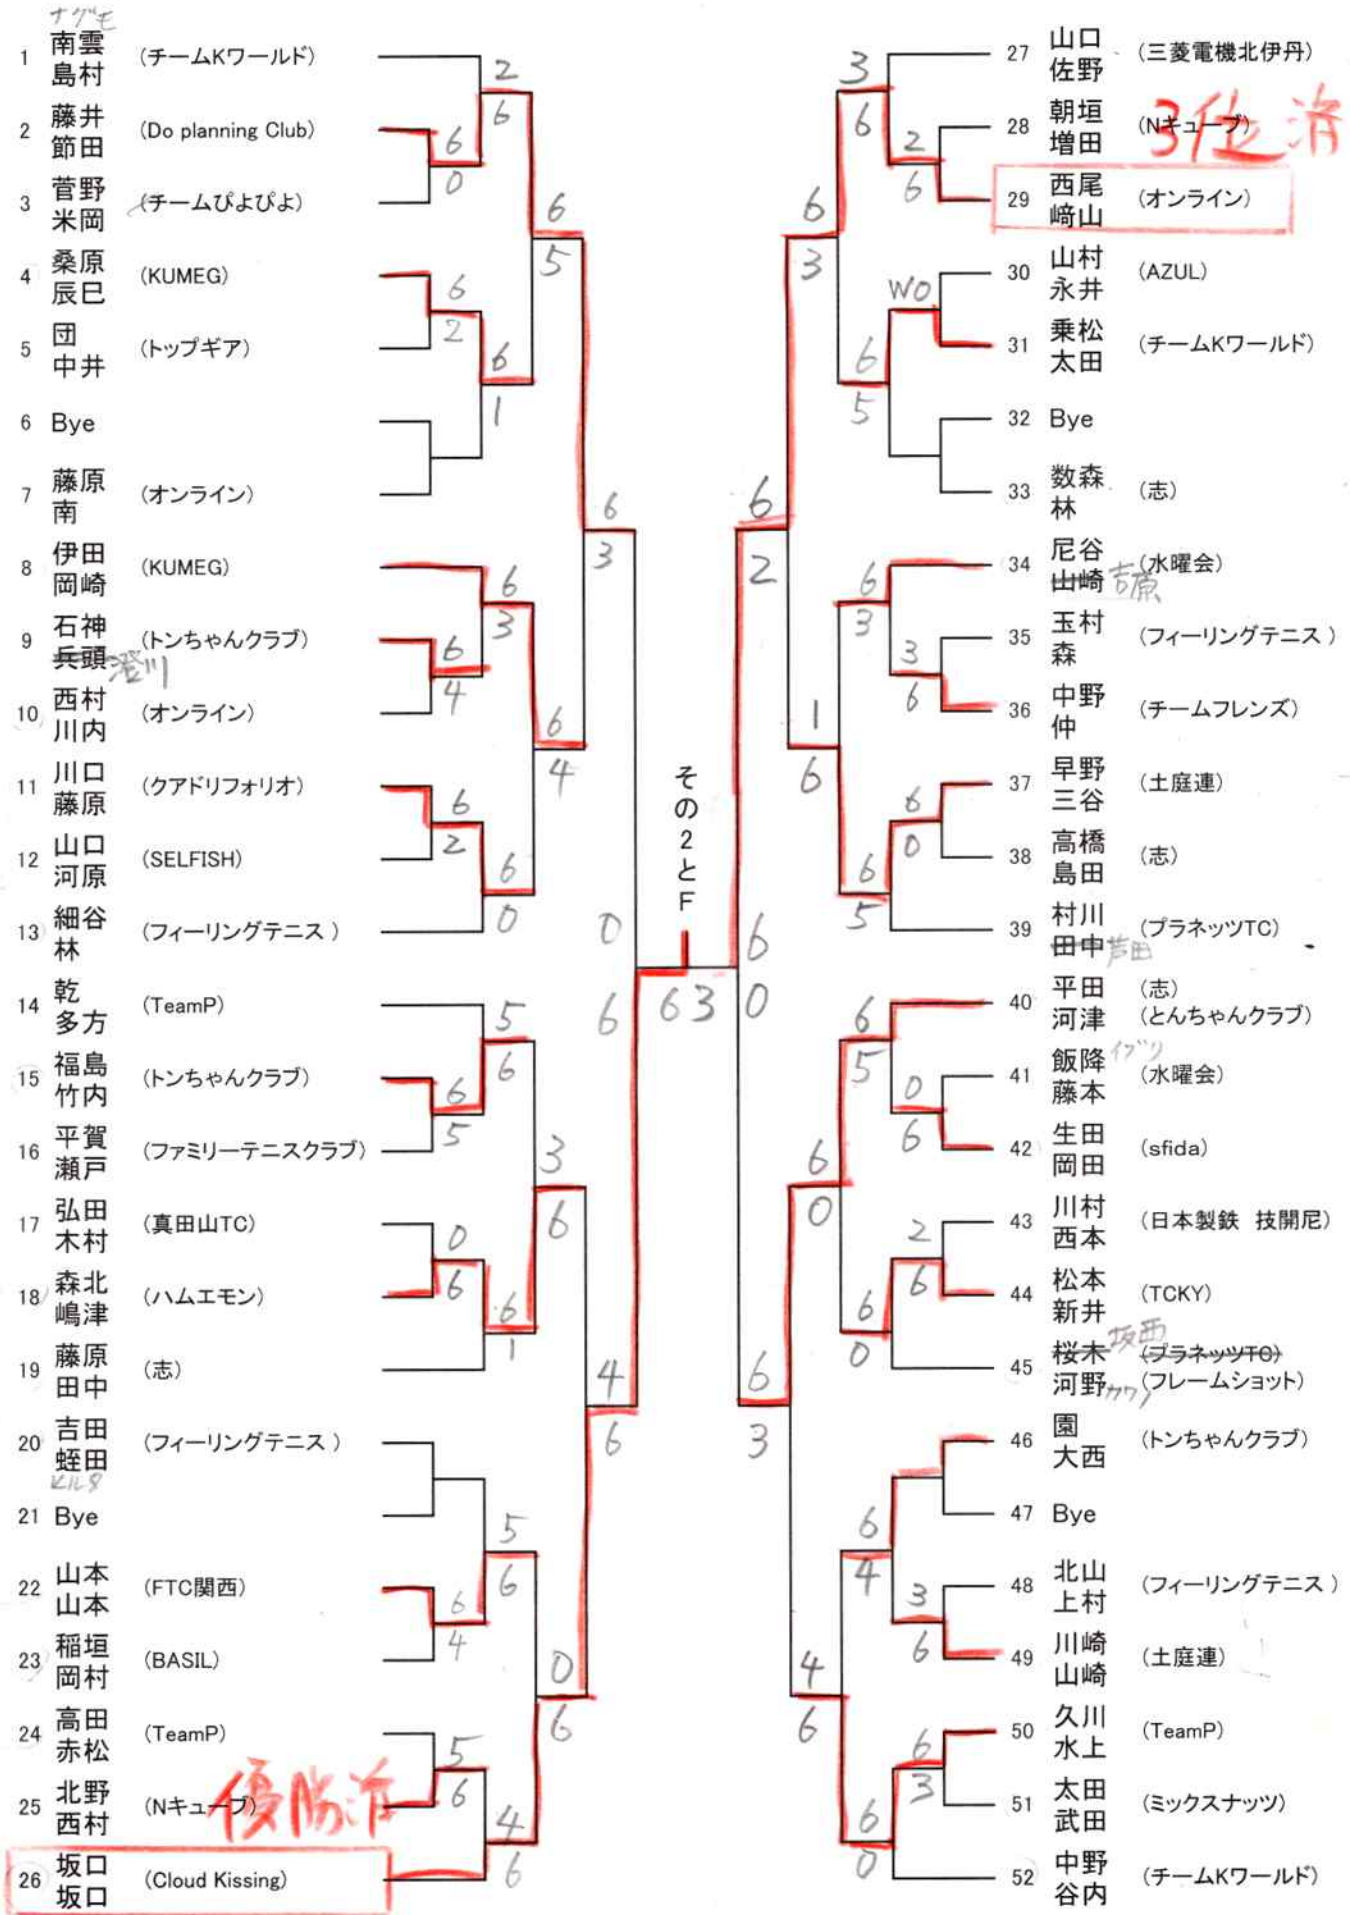

女子 A 級

女子 B 級

女子 C 級 (その1)

女子 C 級 (その2)

女子壮年 (45歳以上)

3位

2位済

3位済

女子 壮年 B 級 (45歳以上)

3位

2位済

女子壮年 (50歳以上)

女子壮年 (55歳以上)

女子壮年 (60歳以上)