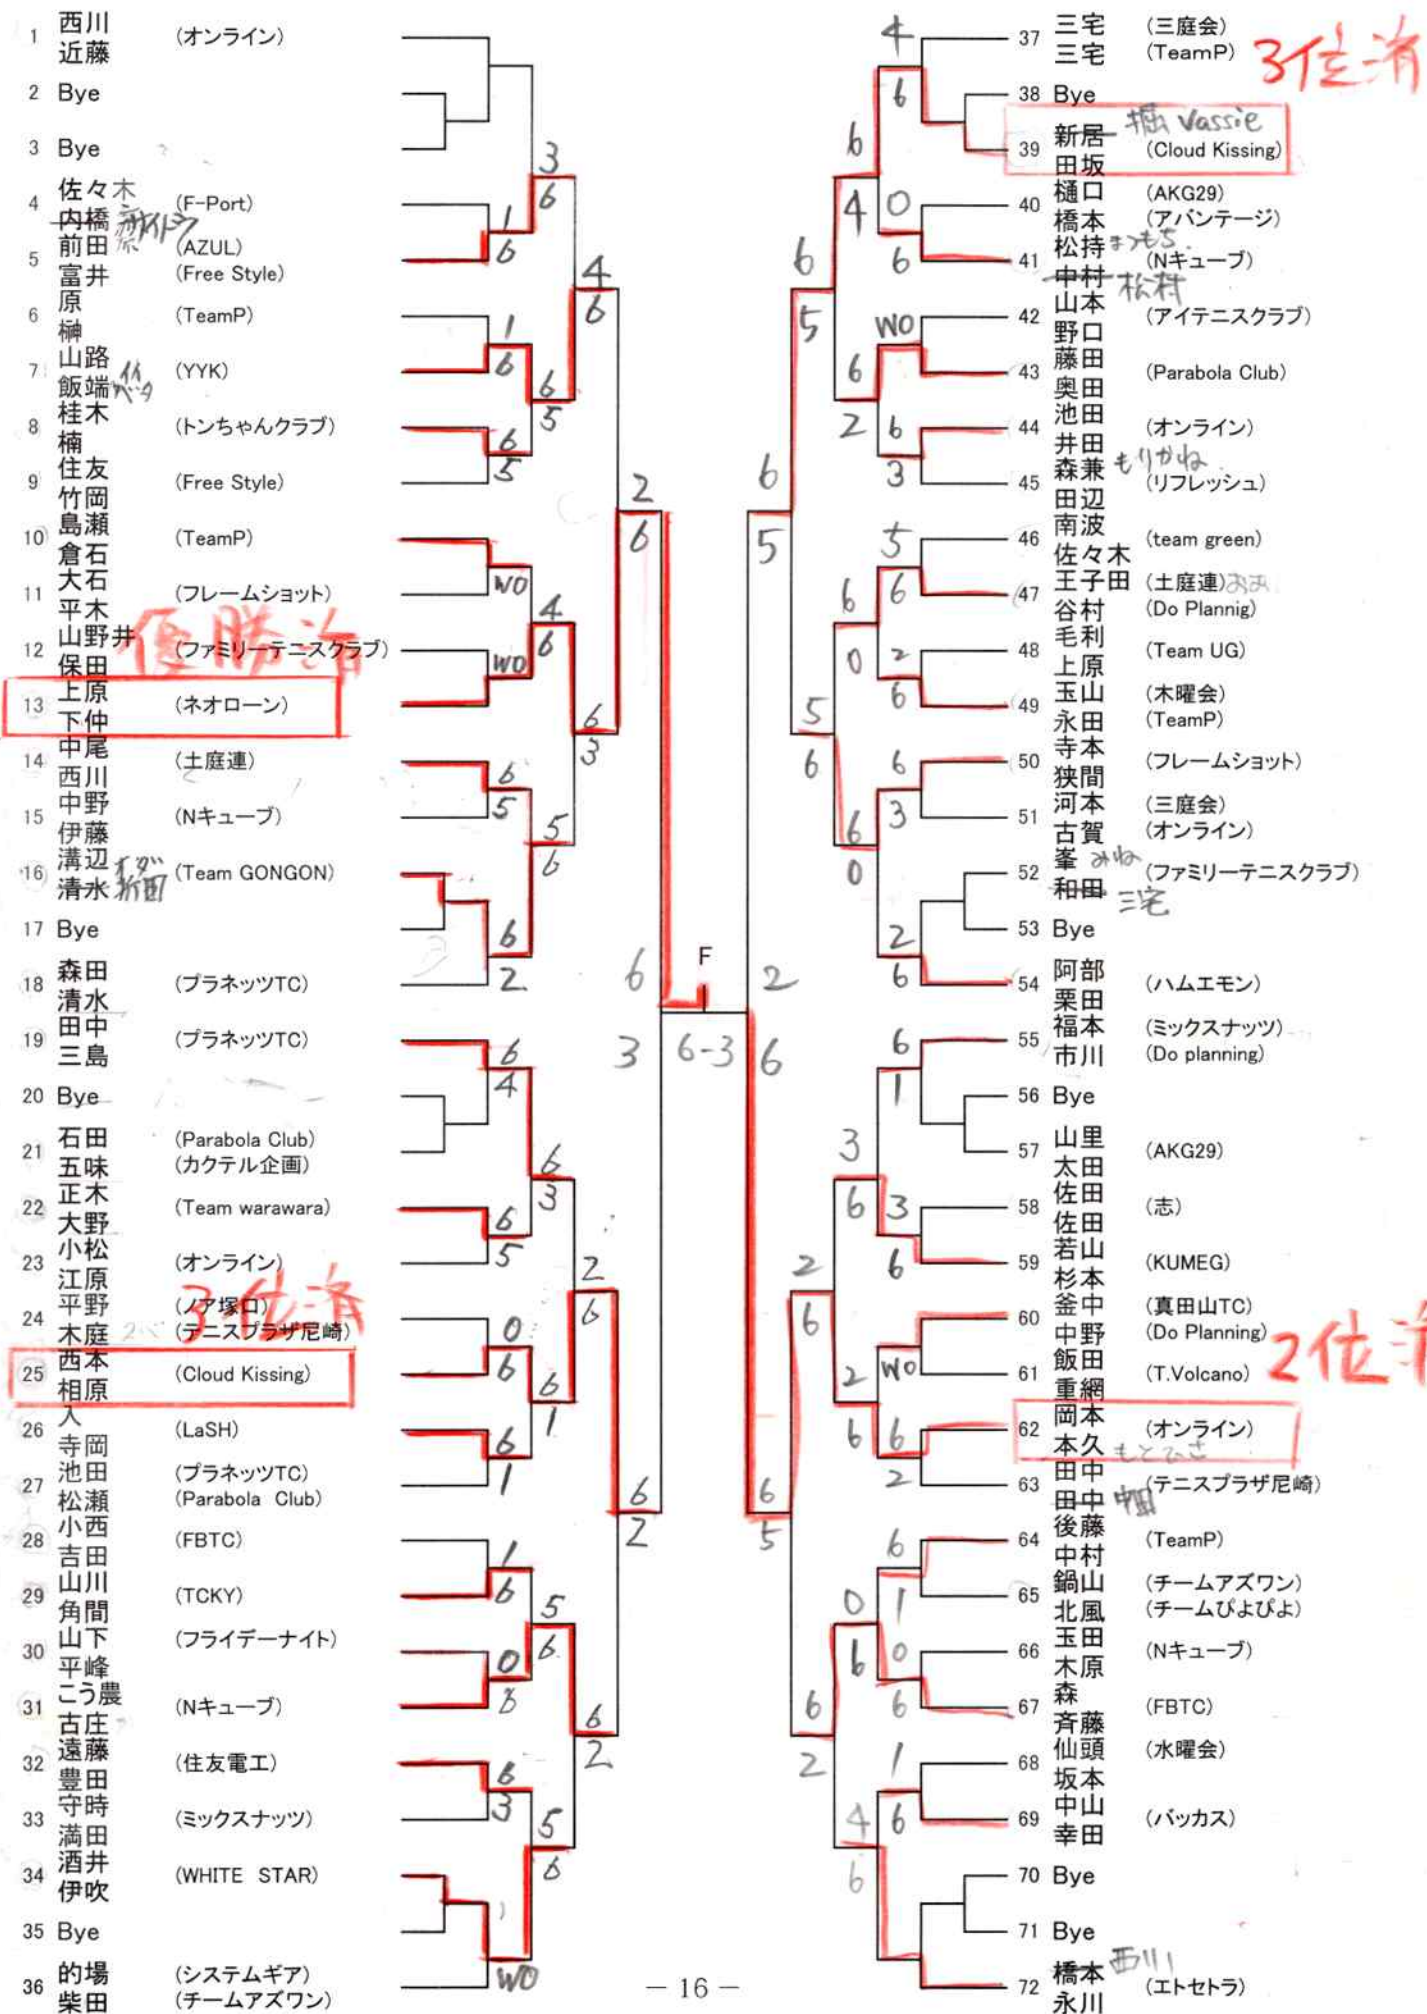

女子 A 級

女子 B 級

女子 C 級 (その1)

女子 C 級 (その2)

女子壮年 (45歳以上)

3位

2位済

3位済

女子 壮年 B 級 (45歳以上)

3位

2位済

女子壮年 (50歳以上)

女子壮年 (55歳以上)

女子壮年 (60歳以上)