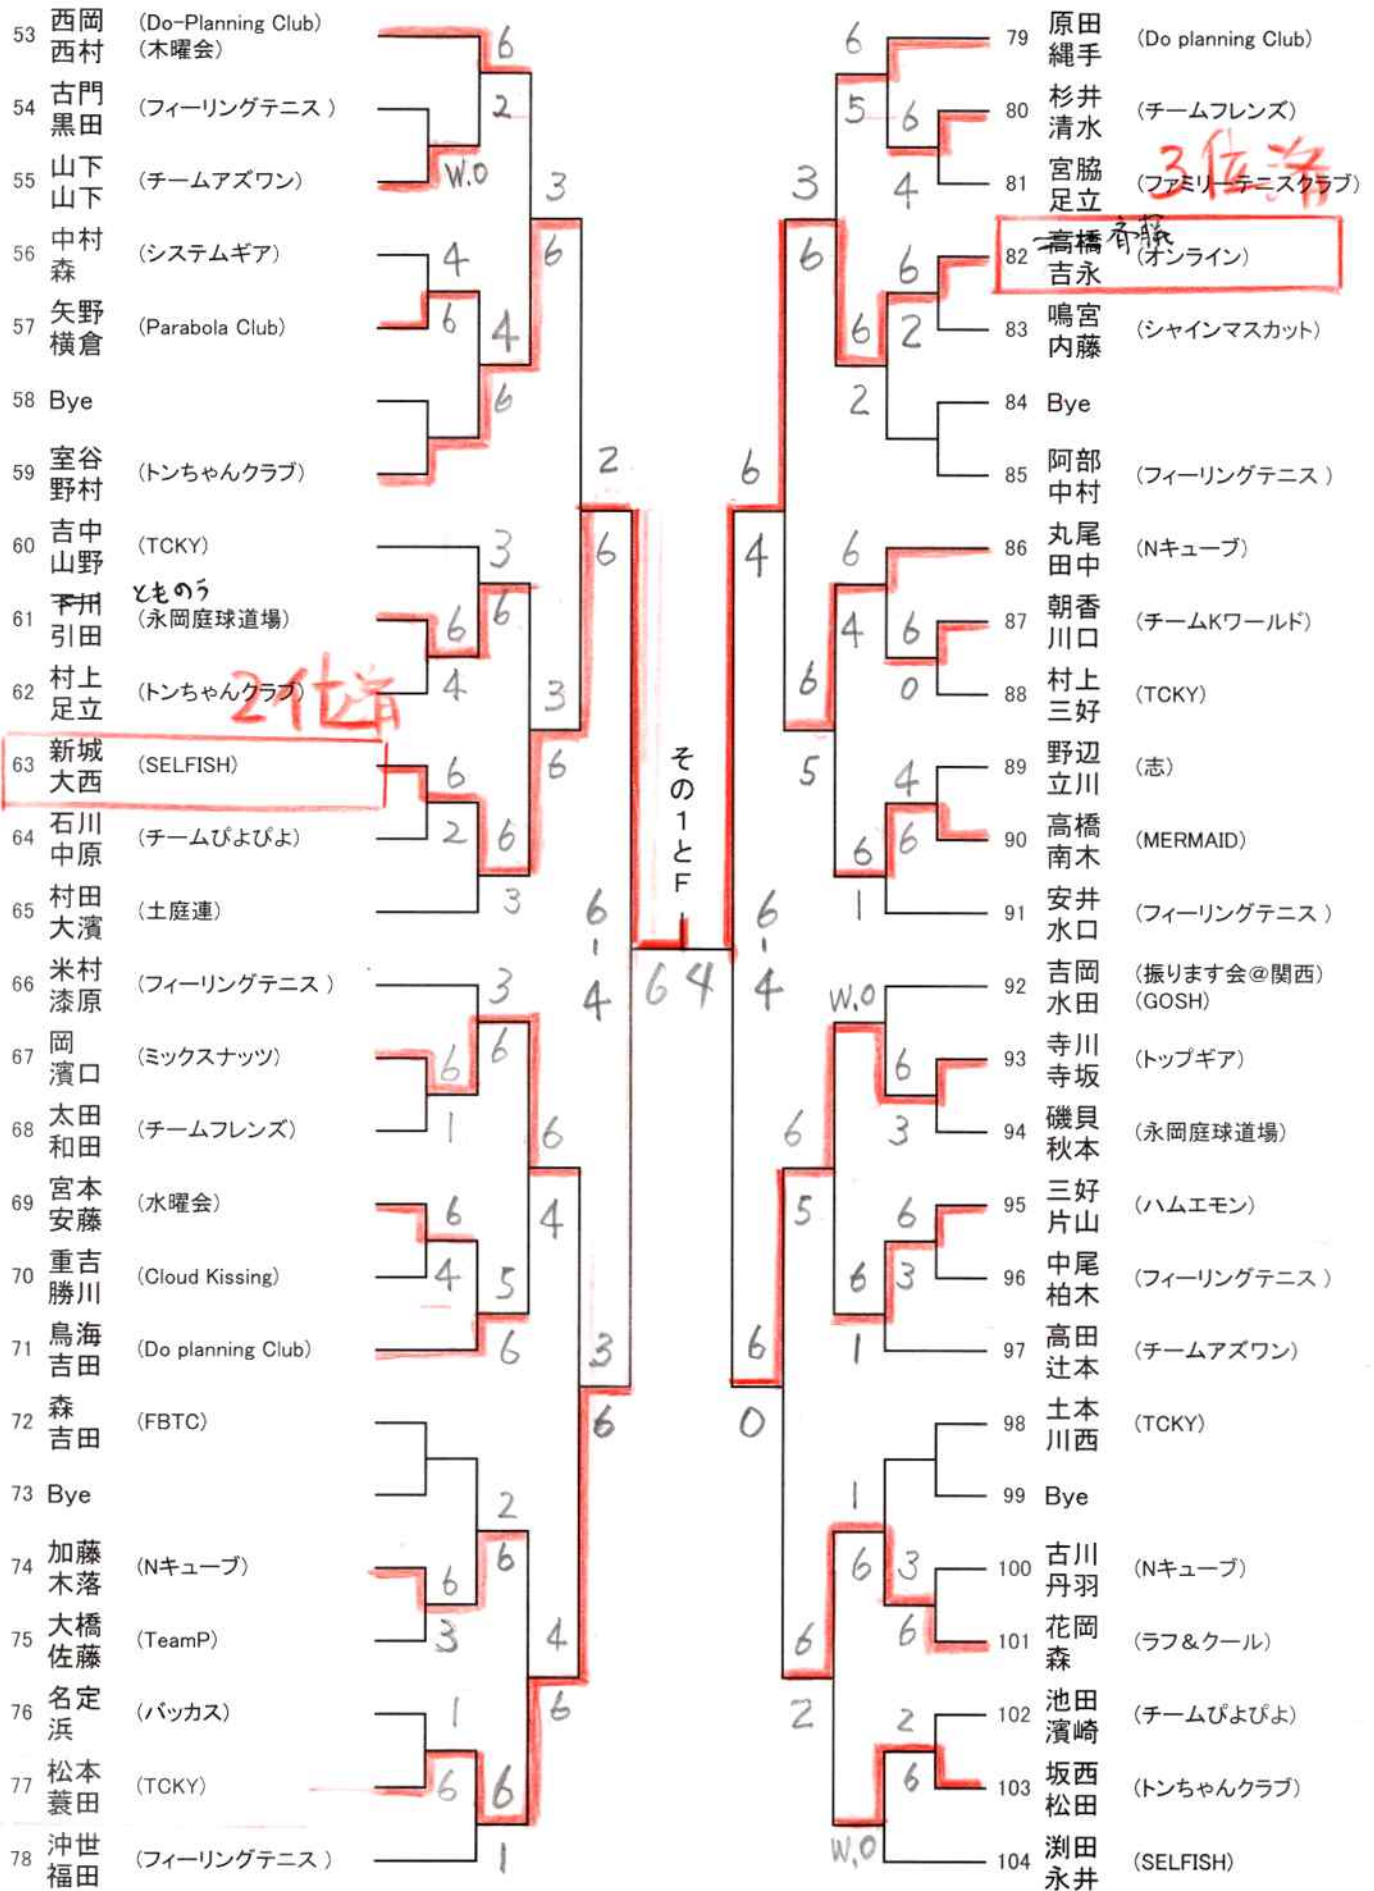

女子 A 級

女子 B 級

女子 C 級 (その1)

女子 C 級 (その2)

女子壮年 (45歳以上)

3位

2位済

3位済

女子 壮年 B 級 (45歳以上)

3位

2位済

女子壮年 (50歳以上)

女子壮年 (55歳以上)

女子壮年 (60歳以上)