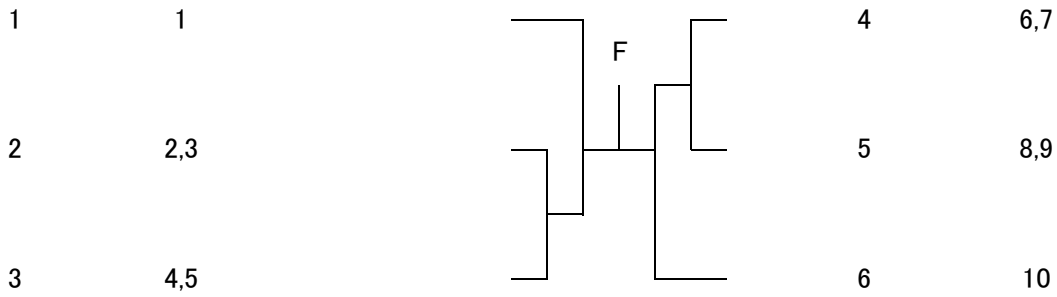

R6クラブ対抗団体戦

男子一般

男子一般コンソレ

男子壮年45

男子壮年45コンソレ

男子壮年60

男子壮年60コンソレ

女子一般