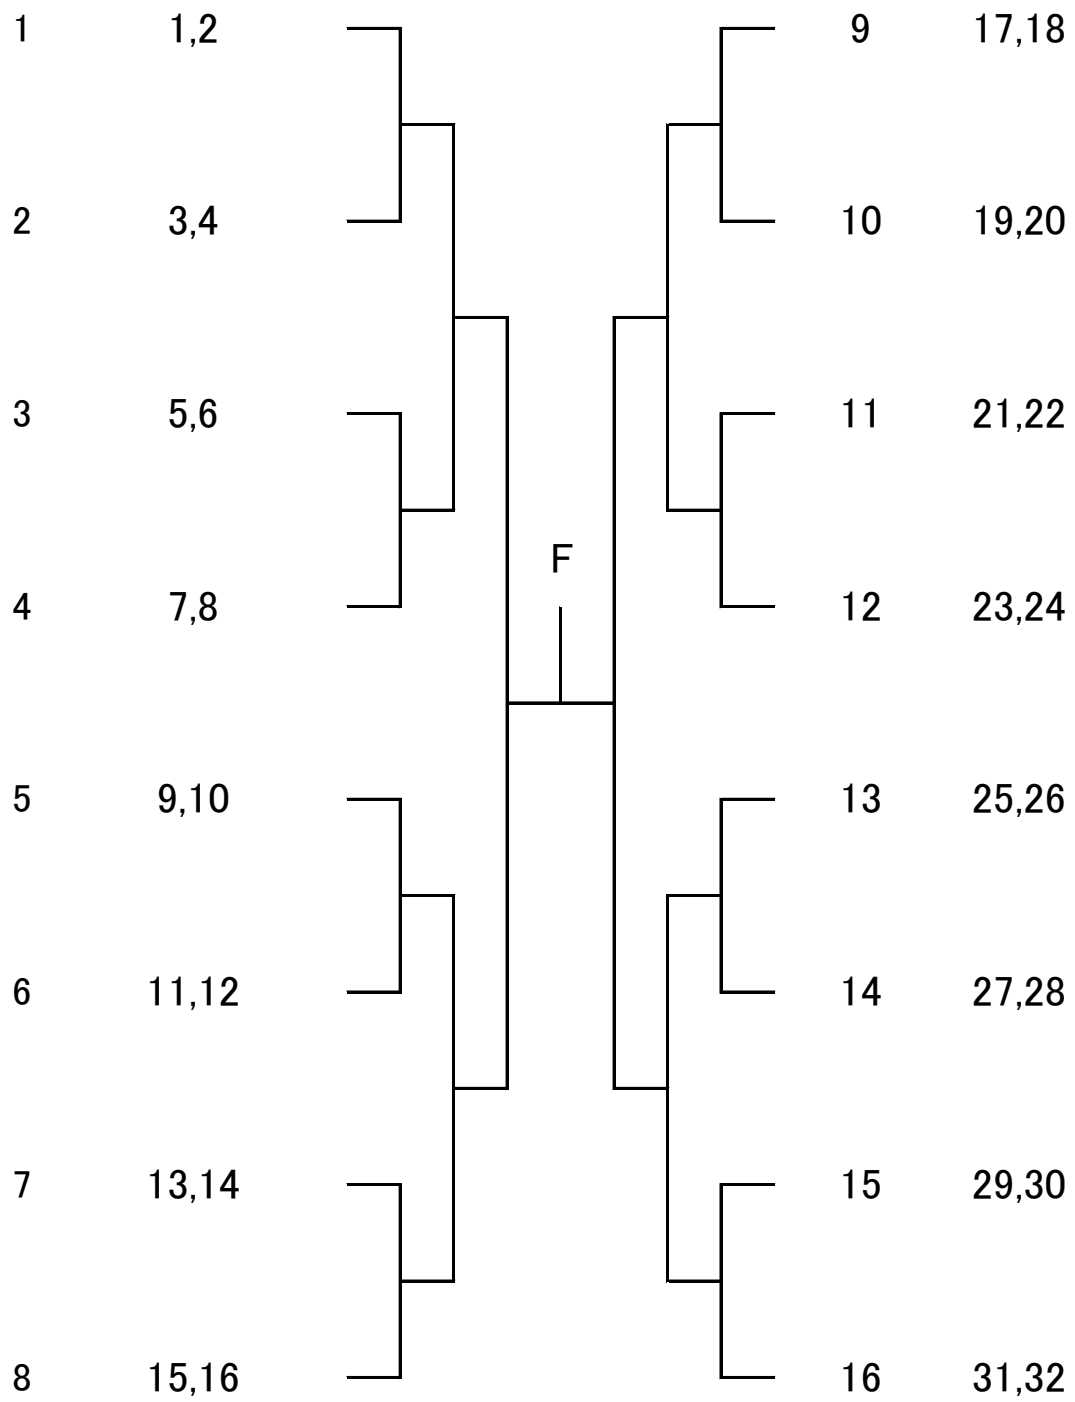

R6クラブ対抗団体戦

男子一般

男子一般コンソレ

男子壮年45

男子壮年45コンソレ

男子壮年60

男子壮年60コンソレ

女子一般

女子一般コンソレ

女子壮年50

女子壮年50コンソレ