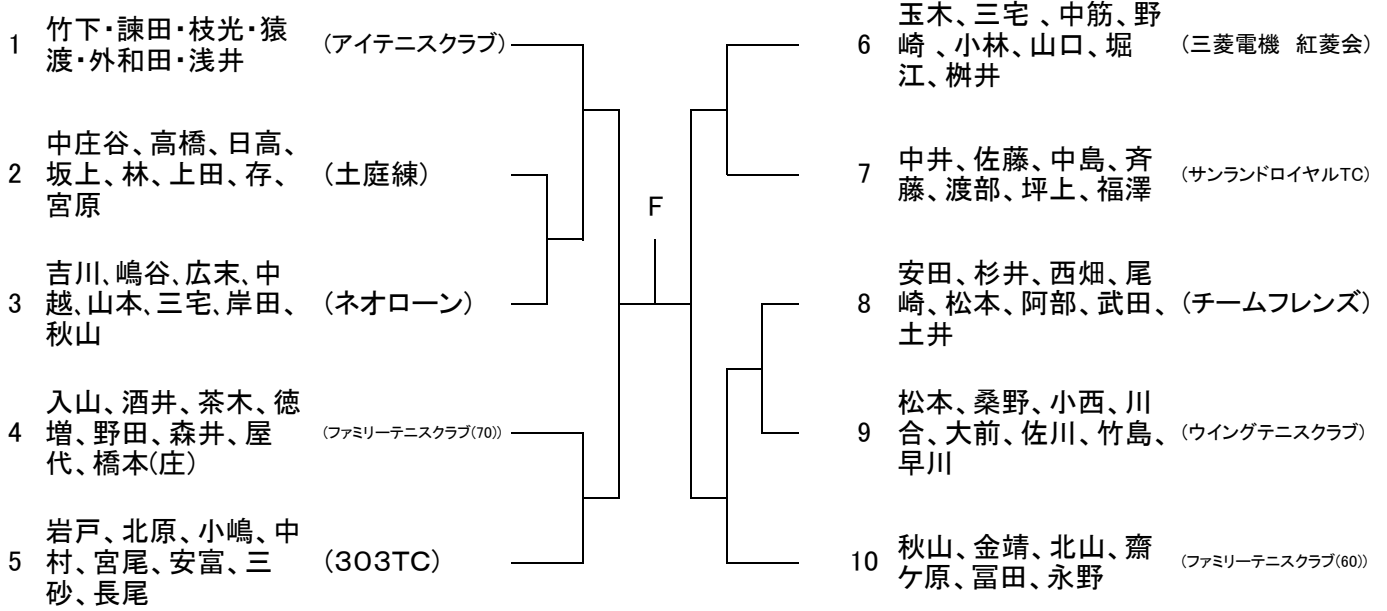

R6クラブ対抗団体戦

男子一般

男子一般コンソレ

男子壮年45

男子壮年45コンソレ

男子壮年60

男子壮年60コンソレ

女子一般