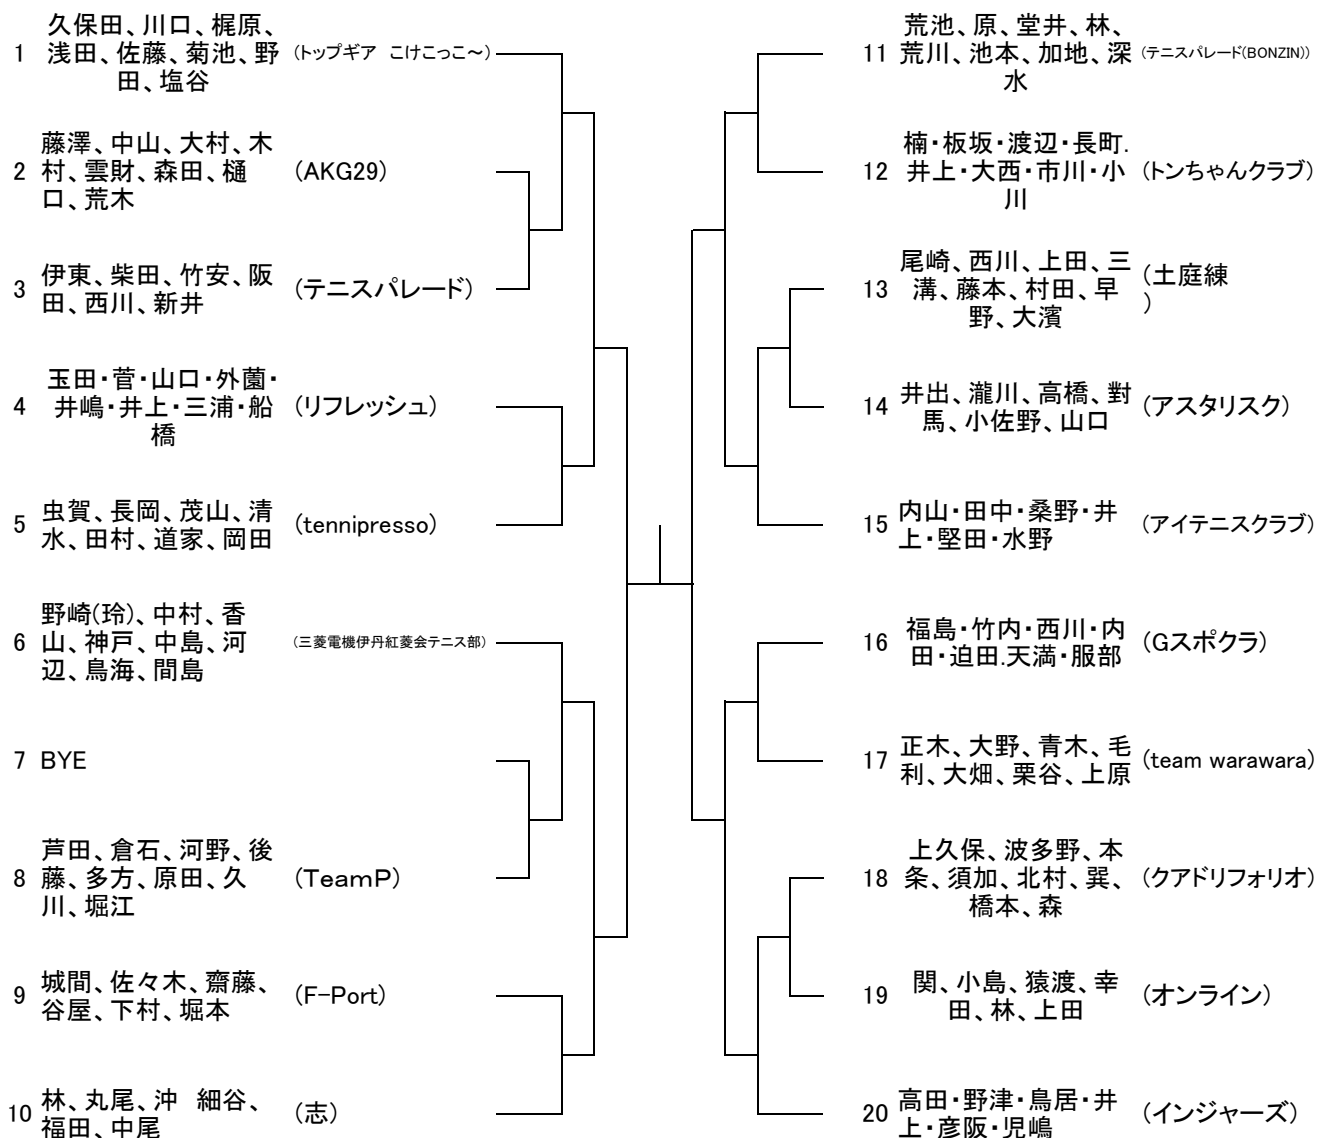

R6クラブ対抗団体戦

男子一般

男子一般コンソレ

男子壮年45

男子壮年45コンソレ

男子壮年60

男子壮年60コンソレ

女子一般

女子一般コンソレ

女子壮年50

女子壮年50コンソレ