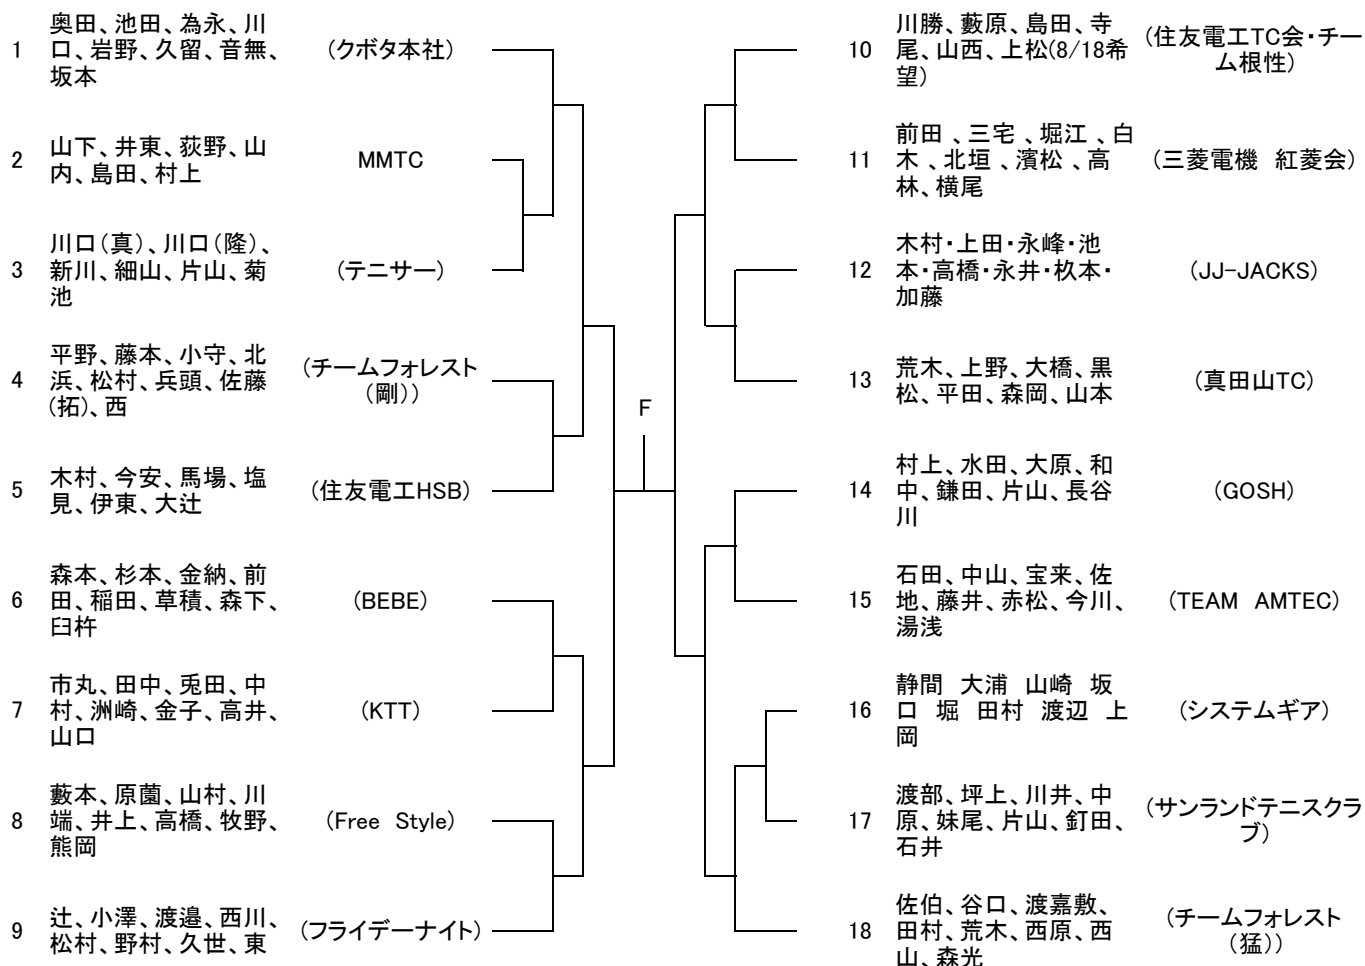

R6クラブ対抗団体戦

男子一般

男子一般コンソレ

男子壮年45

男子壮年45コンソレ

男子壮年60

男子壮年60コンソレ

女子一般

女子一般コンソレ

女子壮年50

女子壮年50コンソレ