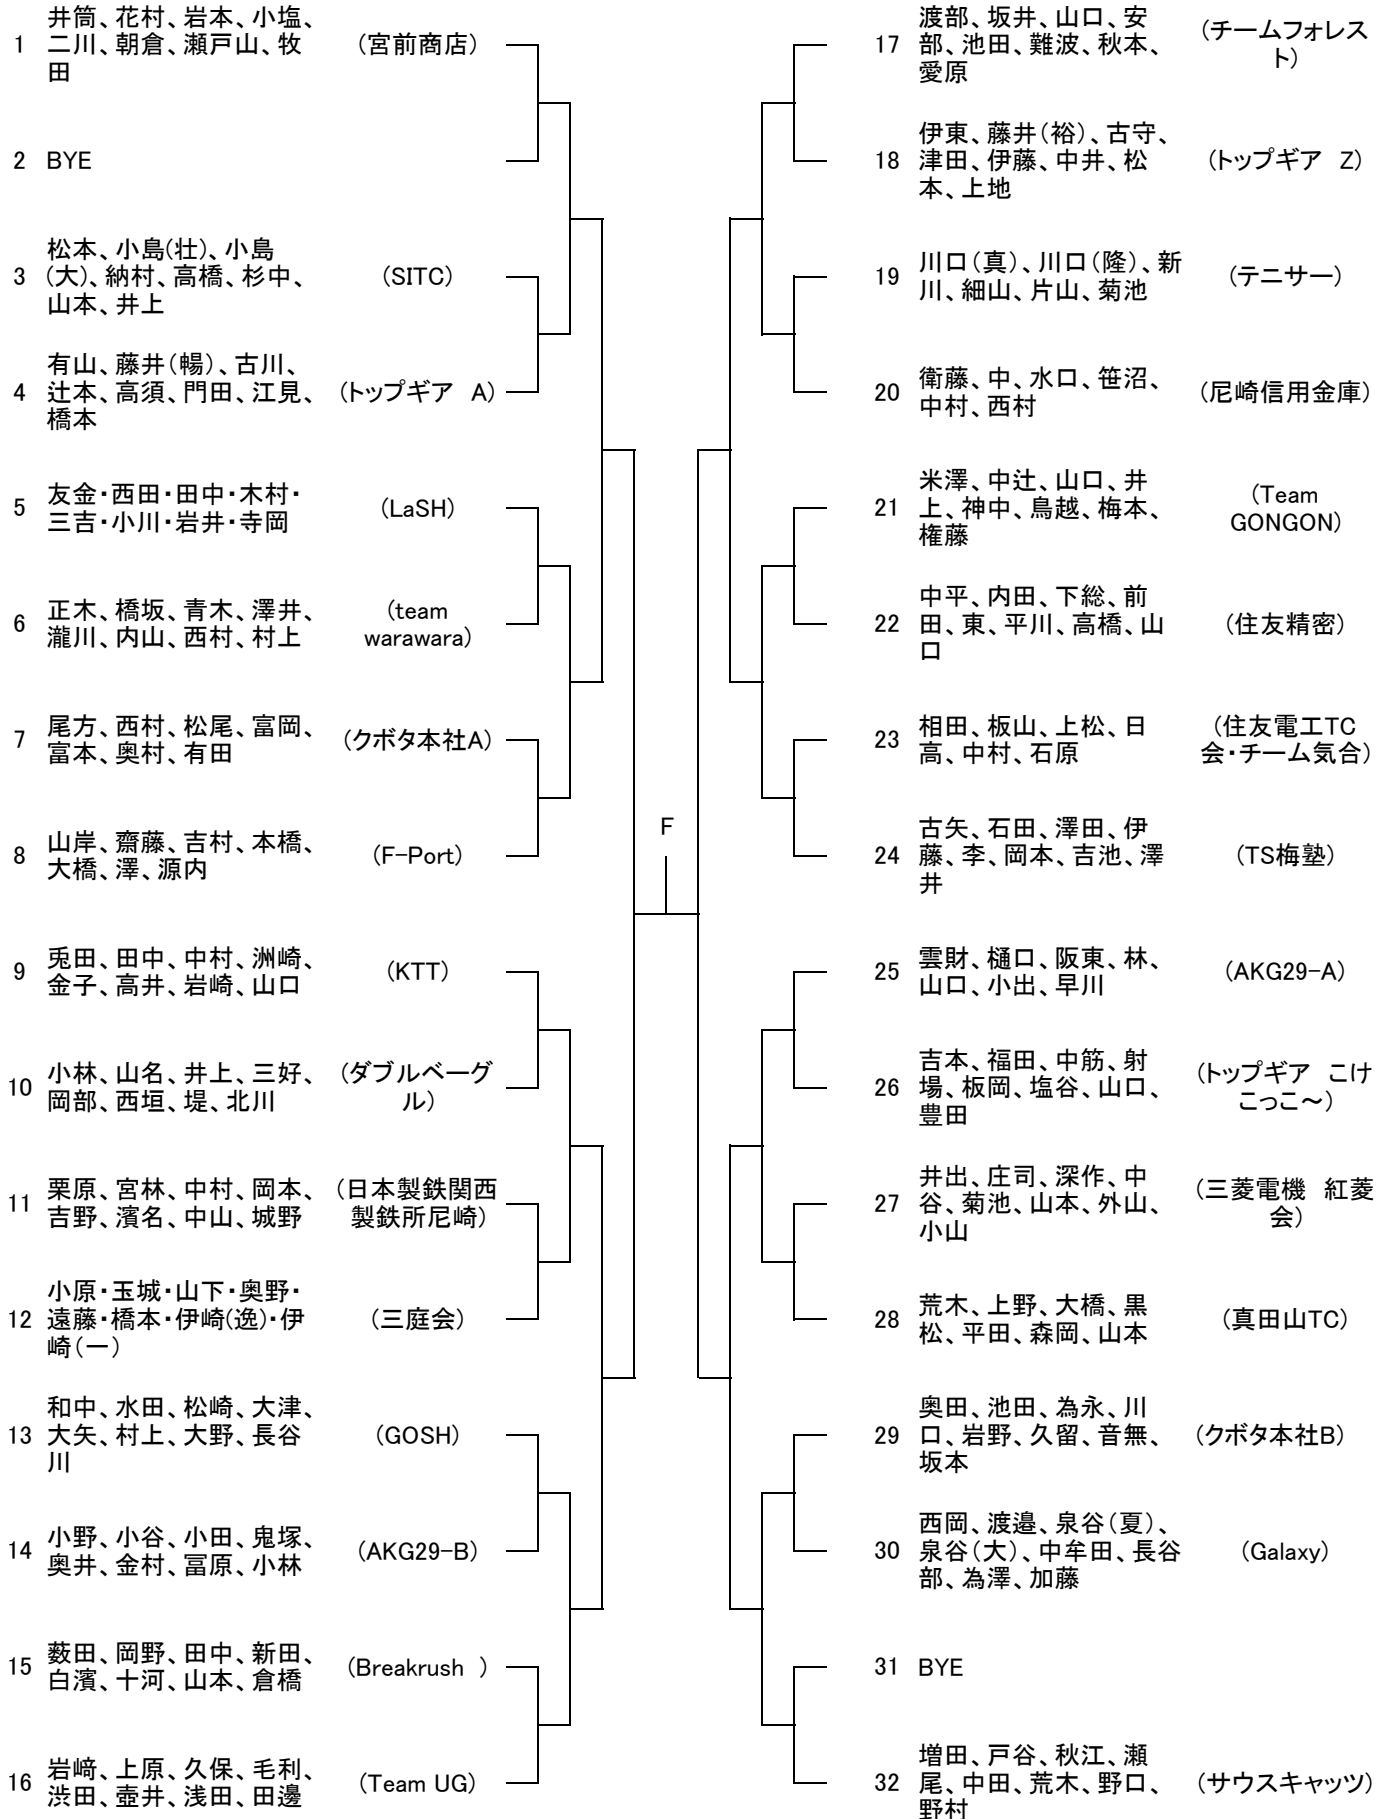

R6クラブ対抗団体戦

男子一般

男子一般コンソレ

男子壮年45

男子壮年45コンソレ

男子壮年60

男子壮年60コンソレ

女子一般