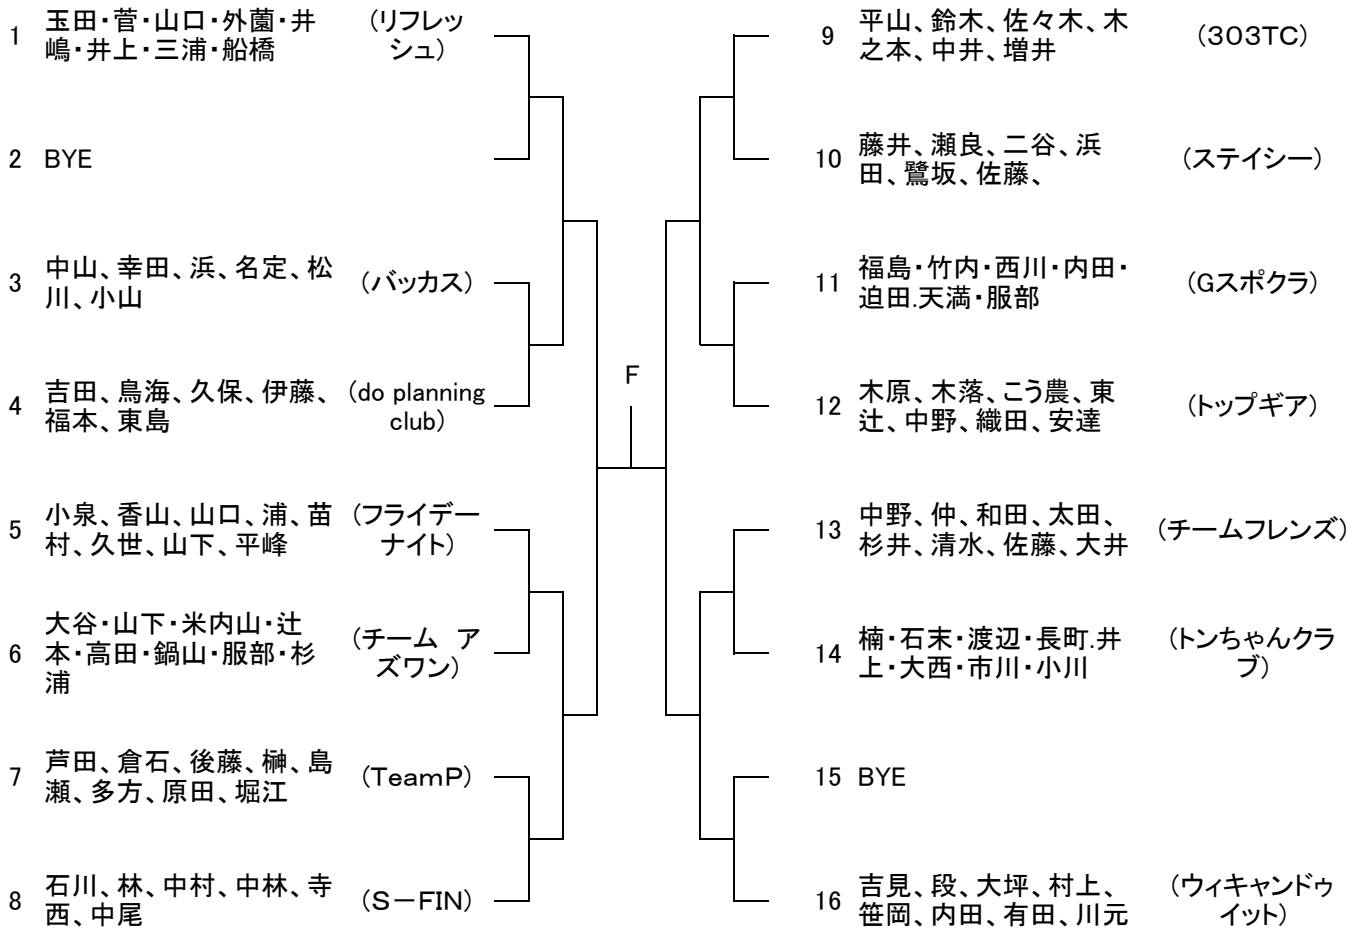

R6クラブ対抗団体戦

男子一般

男子一般コンソレ

男子壮年45

男子壮年45コンソレ

男子壮年60

男子壮年60コンソレ

女子一般

女子一般コンソレ

女子壮年50

女子壮年50コンソレ