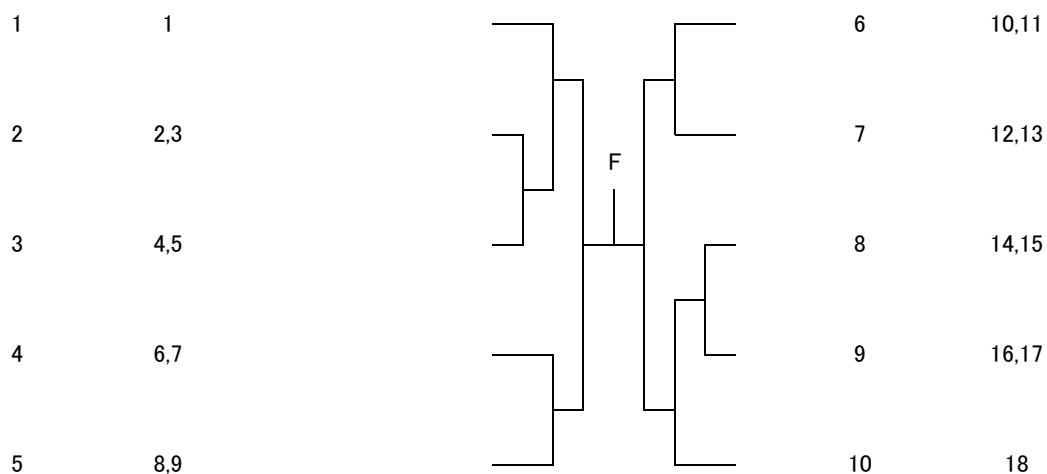

R6クラブ対抗団体戦

男子一般

男子一般コンソレ

男子壮年45

男子壮年45コンソレ

男子壮年60

男子壮年60コンソレ

女子一般