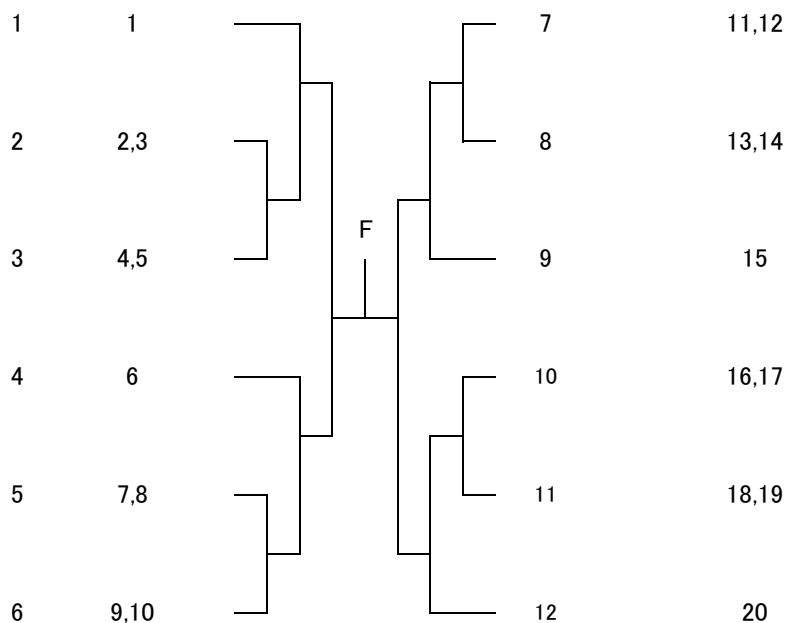

R6クラブ対抗団体戦

男子一般

男子一般コンソレ

男子壮年45

男子壮年45コンソレ

男子壮年60

男子壮年60コンソレ

女子一般

女子一般コンソレ

女子壮年50

女子壮年50コンソレ