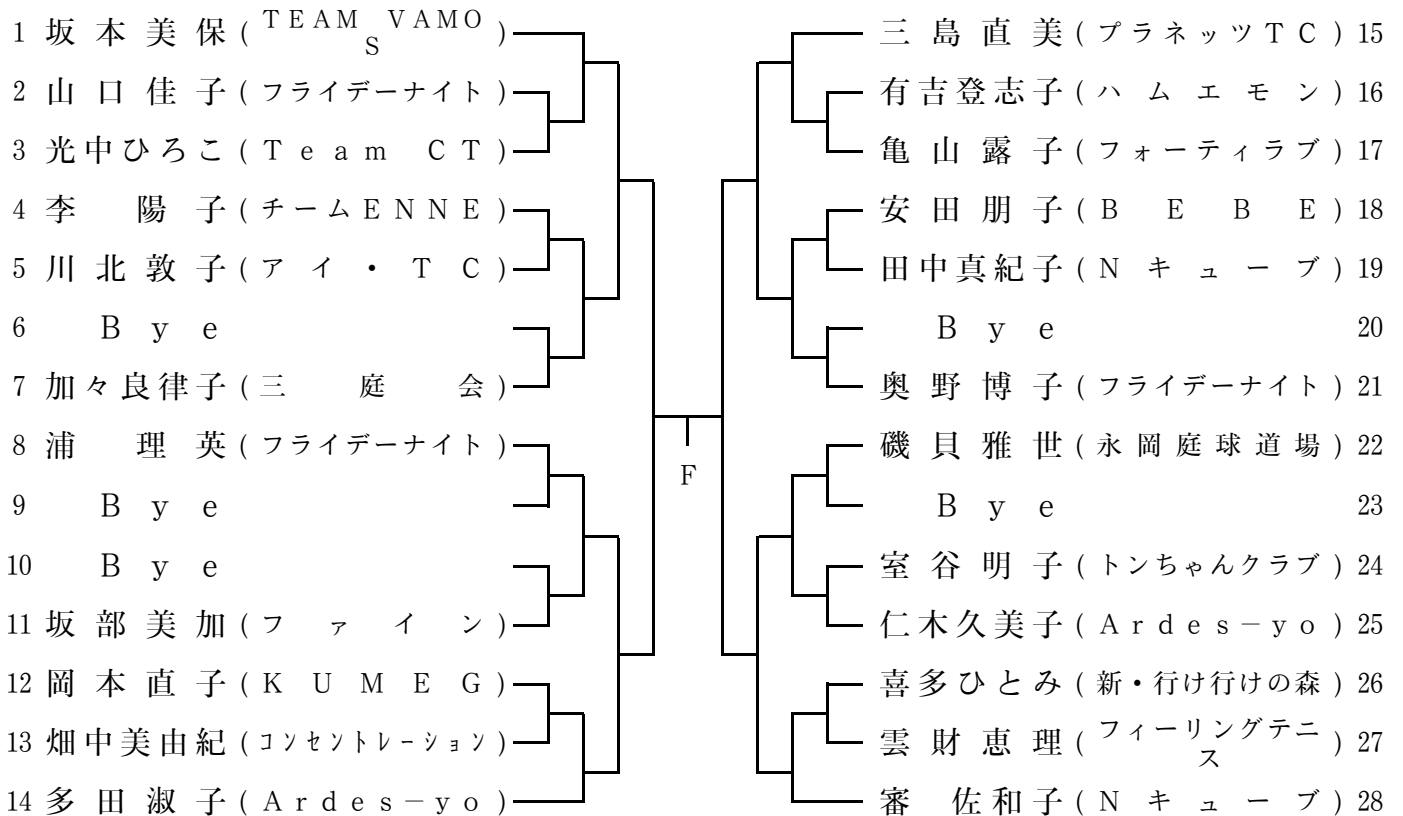

女子 A 級

女子壮年45歳

女子 B 級

1 安達裕子 (ト ッ プ ギ ア) 2 B y e 3 B y e 4 前川果穂 (Parabola Club) 5 民野久美子 (甲子園 T C) 6 鈴木賢美 (ビ ー ス ト) 7 小西真琴 (フレームショット) 8 小倉真紀 (ステイシー) 9 田井佳代 (リフレッシュ) 10 光中ひろこ (T e a m C T) 11 大木優子 (Team GonGon) 12 田中真紀子 (N キ ュ ー ブ) 13 亀井清香 (フライデーナイト) 14 前川綾子 (チームKワールド) 15 明神賀子 (甲子園 T C) 16 藤本美由紀 (ト ッ プ ギ ア) 17 安田朋子 (B E B E) 18 鳥居祥子 (ト ッ プ ギ ア) 19 五井節子 (ビ ー ス ト) 20 大石智子 (フレームショット) 21 田村千鶴子 (甲子園 T C) 22 山田映子 (T C K Y) 23 岡嶋しのぶ (住化分析センター) 24 森兼佳子 (リフレッシュ) 25 家治美恵 (木 曜 会) 26 中山広見 (ア イ ・ T C) 27 小櫃涼子 (Parabola Club) 28 田中 望 (テニスフﾟラサ`尼崎) 29 古賀昌代 (オンライン) 30 藤崎美奈子 (チームKワールド) 31 赤木友紀 (ト ッ プ ギ ア) 32 李 美奈子 (リフレッシュ) 33 B y e 34 山本圭依子 (フレームショット)	F	阪田千尋 (フレームショット) 35 B y e 36 中嶋仁美 (T C K Y) 37 森本まさみ (新日鐵住金 尼崎製造所) 38 鎌倉麻衣子 (team warawara) 39 榎本 愛 (三菱電機北伊丹) 40 森田奈緒 (クアトロリフォリオ) 41 池辺優花 (ア イ ・ T C) 42 仲谷奈央 (セレブテニス) 43 中山尚子 (フォーティラブ) 44 審 佐和子 (N キ ュ ー ブ) 45 佐藤方子 (カクテル企画) 46 鍋山美幸 (チームアズワン) 47 河内順子 (フレームショット) 48 安田れいこ (三菱電機伊丹) 49 浦 理 英 (フライデーナイト) 50 仁木久美子 (A r d e s - y o) 51 福元こころ (甲子園 T C) 52 増田美香 (フレームショット) 53 芦田直子 (新日鐵住金 尼崎製造所) 54 脇坂礼子 (Parabola Club) 55 柿木広美 (ハイナ・ホイナ) 56 木須直子 (住化分析センター) 57 河本由紀子 (三 庭 会) 58 掛田敦子 (Team GonGon) 59 橋本真弓 (F B T C) 60 南 奈菜子 (フ ァ イ ン) 61 林 聡 子 (K T C 大将) 62 奥野博子 (フライデーナイト) 63 小畠麻衣子 (フレームショット) 64 林 真 美 (水 曜 会) 65 前田裕子 (V a s s i e) 66 B y e 67 村松美奈子 (クアトロリフォリオ) 68
--	---	--