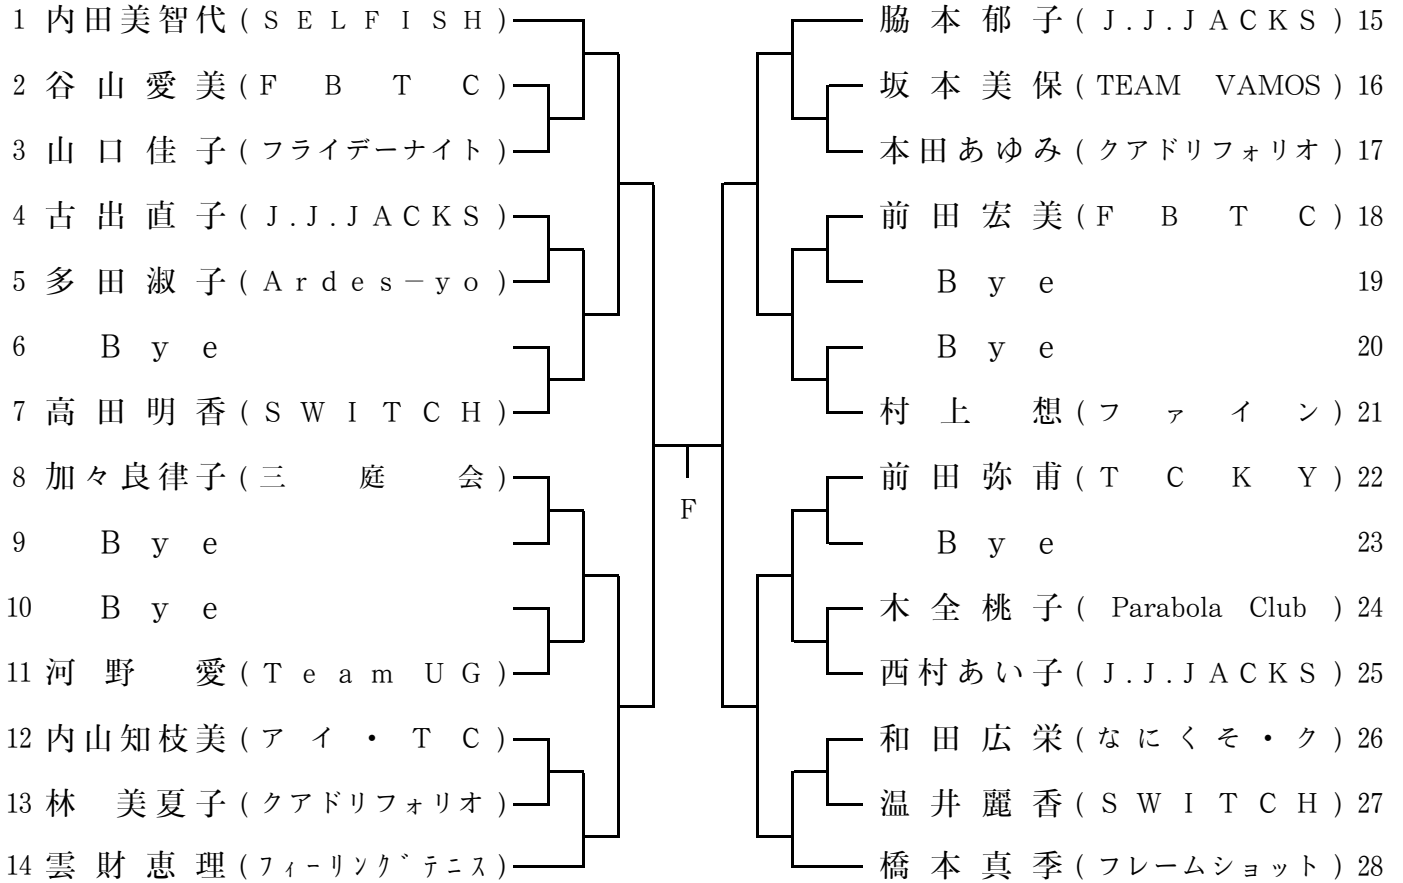

女子 A 級

女子壮年45歳

女子 B 級

1 安達裕子 (ト ッ プ ギ ア) 2 B y e 3 B y e 4 前川果穂 (Parabola Club) 5 民野久美子 (甲子園 T C) 6 鈴木賢美 (ビ ー ス ト) 7 小西真琴 (フレームショット) 8 小倉真紀 (ステイシー) 9 田井佳代 (リフレッシュ) 10 光中ひろこ (T e a m C T) 11 大木優子 (Team GonGon) 12 田中真紀子 (N キ ュ ー ブ) 13 亀井清香 (フライデーナイト) 14 前川綾子 (チームKワールド) 15 明神賀子 (甲子園 T C) 16 藤本美由紀 (ト ッ プ ギ ア) 17 安田朋子 (B E B E) 18 鳥居祥子 (ト ッ プ ギ ア) 19 五井節子 (ビ ー ス ト) 20 大石智子 (フレームショット) 21 田村千鶴子 (甲子園 T C) 22 山田映子 (T C K Y) 23 岡嶋しのぶ (住化分析センター) 24 森兼佳子 (リフレッシュ) 25 家治美恵 (木 曜 会) 26 中山広見 (ア イ ・ T C) 27 小櫃涼子 (Parabola Club) 28 田中 望 (テニスフﾟラサ`尼崎) 29 古賀昌代 (オンライン) 30 藤崎美奈子 (チームKワールド) 31 赤木友紀 (ト ッ プ ギ ア) 32 李 美奈子 (リフレッシュ) 33 B y e 34 山本圭依子 (フレームショット)	F	阪田千尋 (フレームショット) 35 B y e 36 中嶋仁美 (T C K Y) 37 森本まさみ (新日鐵住金 尼崎製造所) 38 鎌倉麻衣子 (team warawara) 39 榎本 愛 (三菱電機北伊丹) 40 森田奈緒 (クアトロリフォリオ) 41 池辺優花 (ア イ ・ T C) 42 仲谷奈央 (セレブテニス) 43 中山尚子 (フォーティラブ) 44 審 佐和子 (N キ ュ ー ブ) 45 佐藤方子 (カクテル企画) 46 鍋山美幸 (チームアズワン) 47 河内順子 (フレームショット) 48 安田れいこ (三菱電機伊丹) 49 浦 理 英 (フライデーナイト) 50 仁木久美子 (A r d e s - y o) 51 福元こころ (甲子園 T C) 52 増田美香 (フレームショット) 53 芦田直子 (新日鐵住金 尼崎製造所) 54 脇坂礼子 (Parabola Club) 55 柿木広美 (ハイナ・ホイナ) 56 木須直子 (住化分析センター) 57 河本由紀子 (三 庭 会) 58 掛田敦子 (Team GonGon) 59 橋本真弓 (F B T C) 60 南 奈菜子 (フ ァ イ ン) 61 林 聡 子 (K T C 大将) 62 奥野博子 (フライデーナイト) 63 小畠麻衣子 (フレームショット) 64 林 真 美 (水 曜 会) 65 前田裕子 (V a s s i e) 66 B y e 67 村松美奈子 (クアトロリフォリオ) 68
--	---	--