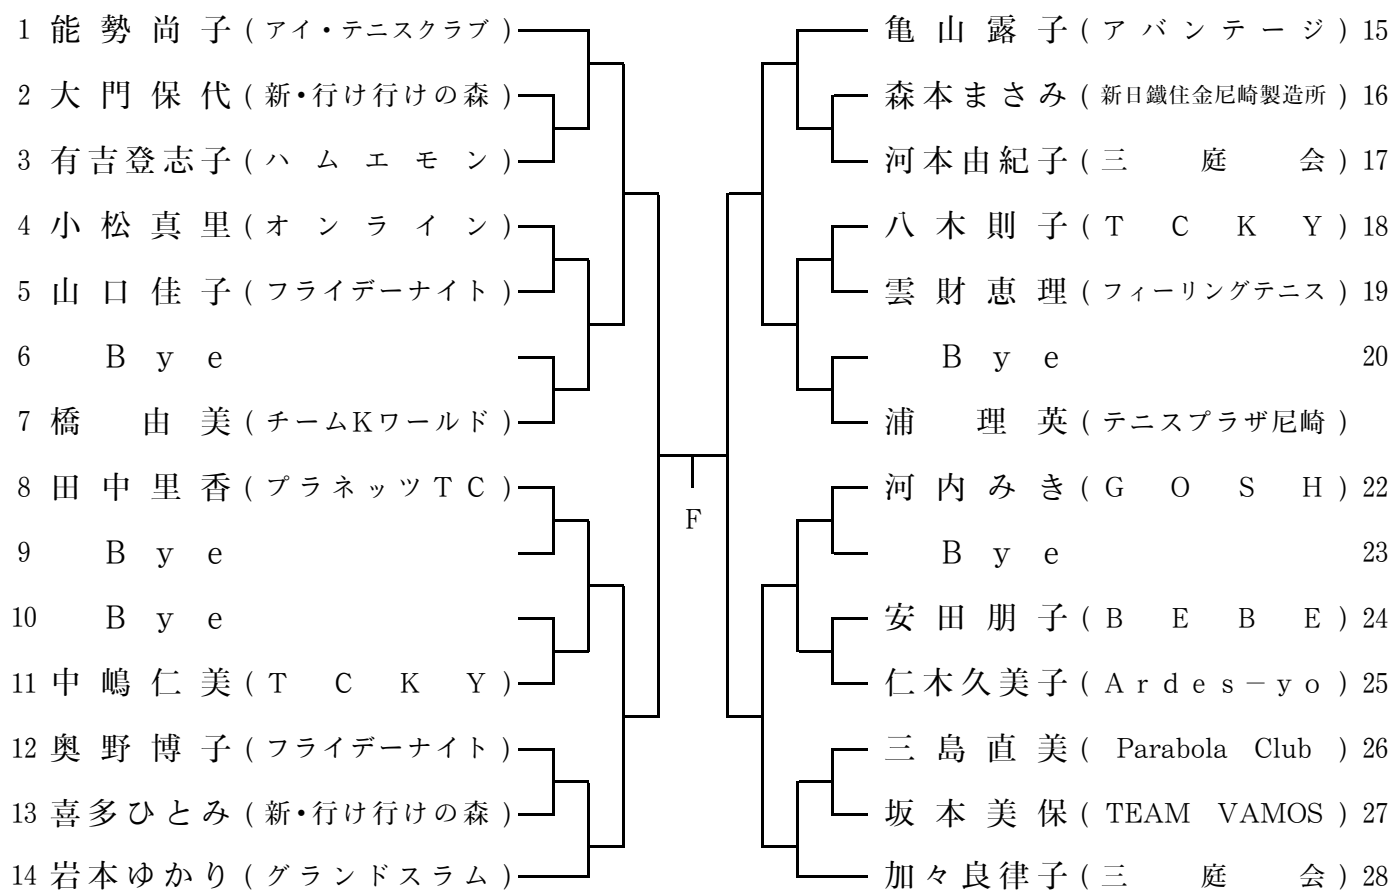

## 女 子 A 級

## 女 子 壮 年 45 歳