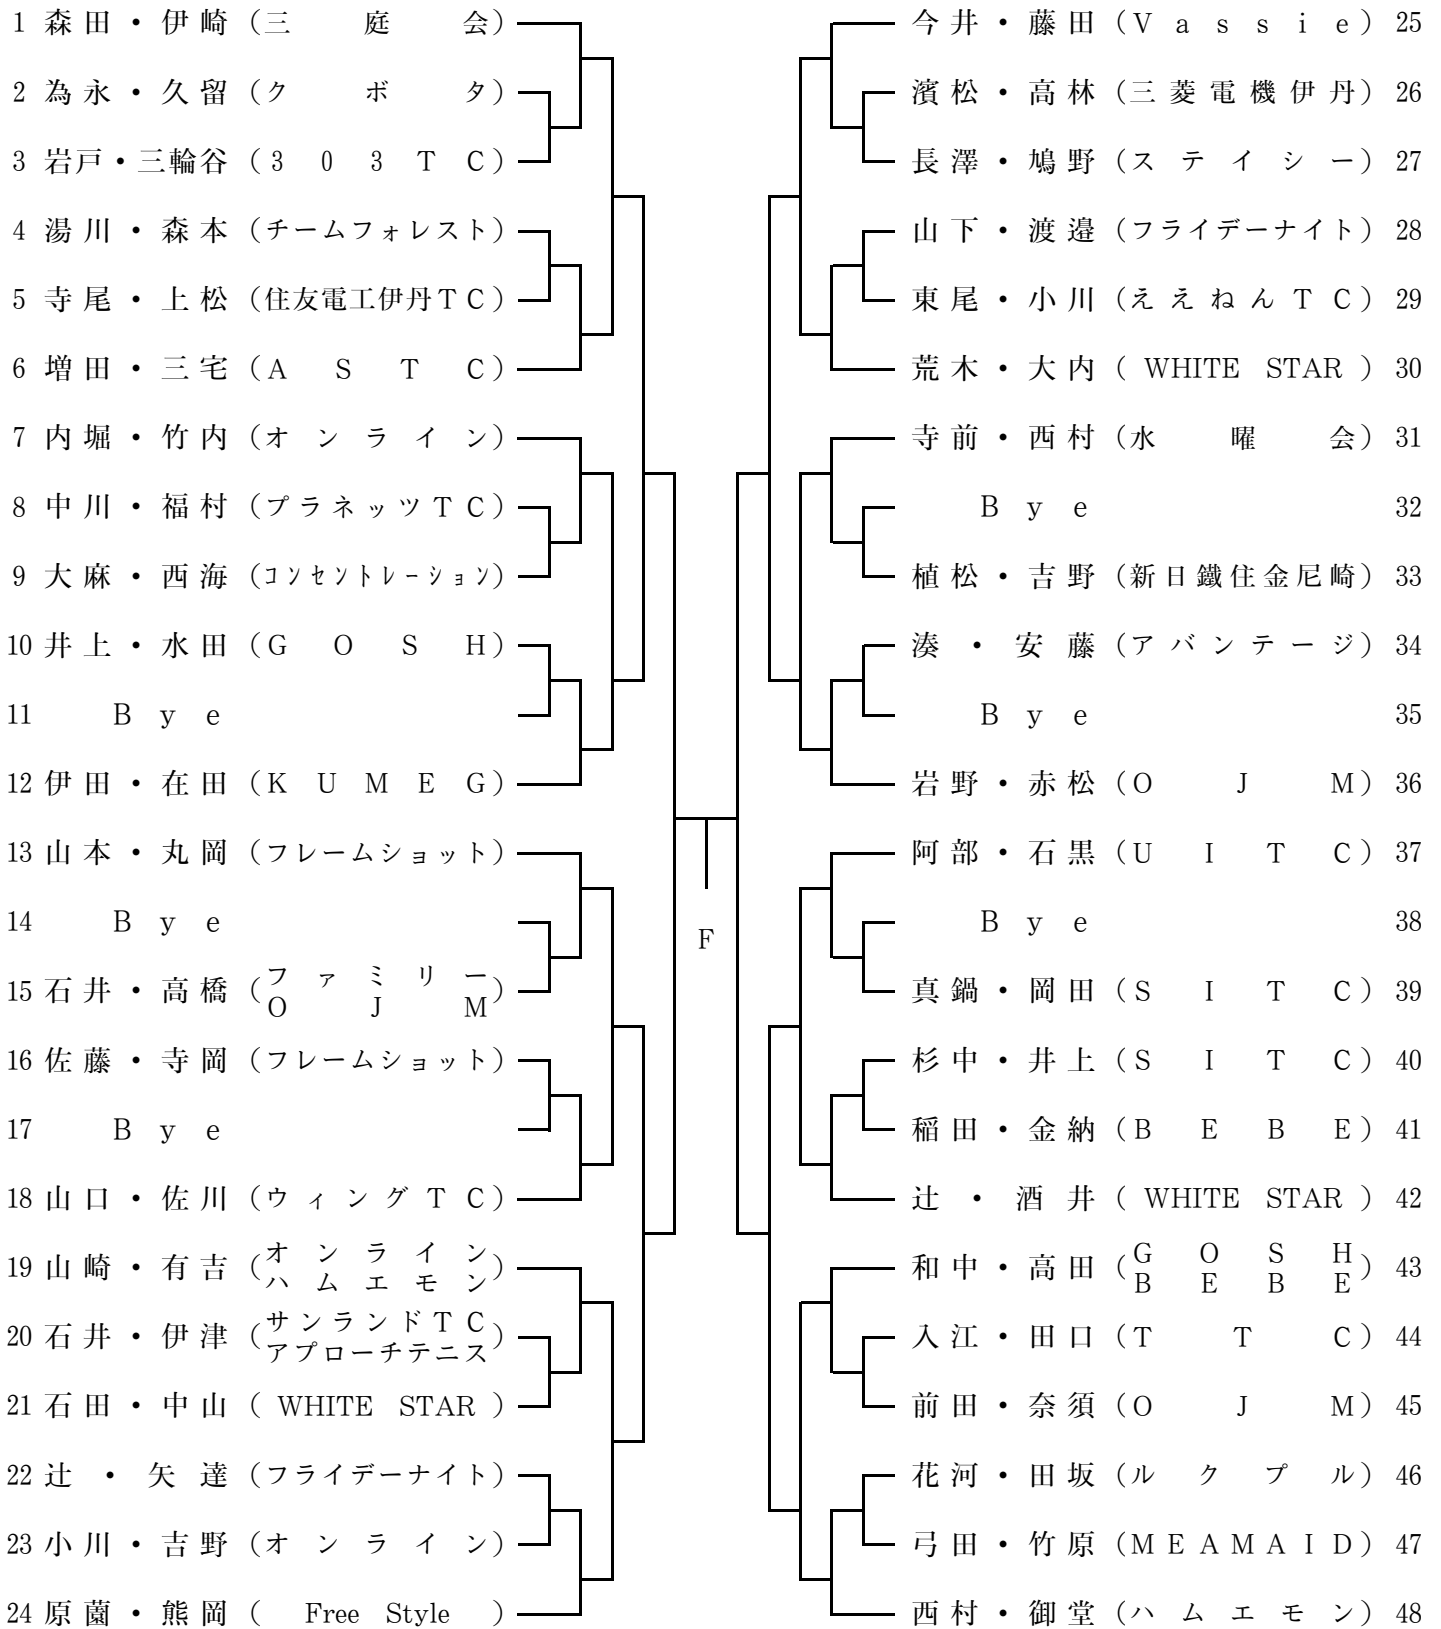

男子壮年B級（45歳以上）

男子壮年（45歳以上）

男子壮年 (55歳以上)

男子壮年 (60歳以上)

男子壮年B級 (60歳以上)

男子壮年 (65歳以上)